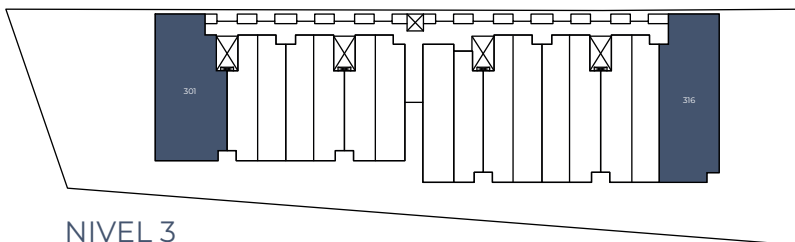

INDIGO
DUNES

CONDO 3 REC

UBICACIÓN:

NIVEL 3

NIVEL 4

CARACTERÍSTICAS GENERALES:

- ÁREA APROXIMADA 119m²+ 32m²
- SALA
- COMEDOR
- COCINA *
- BAÑO COMPLETO
- CUARTO LAVADO
- RECÁMARA PRINCIPAL CON WALK IN CLÓSET Y BAÑO COMPLETO
- 2 RECÁMARAS SECUNDARIAS
- TERRAZA EN SALA Y RECÁMARAS
- 1 CAJÓN DE ESTACIONAMIENTO