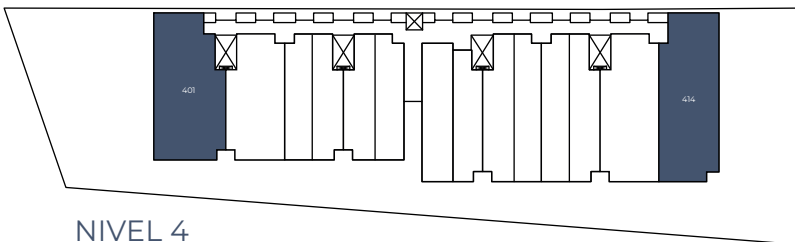

INDIGO
DUNES

CONDO 3 REC

UBICACIÓN:

NIVEL 3

NIVEL 4

CARACTERÍSTICAS GENERALES:

- ÁREA APROXIMADA 119m²+ 32m²
- SALA
- COMEDOR
- COCINA *
- BAÑO COMPLETO
- CUARTO LAVADO
- RECÁMARA PRINCIPAL CON WALK IN CLÓSET Y BAÑO COMPLETO
- 2 RECÁMARAS SECUNDARIAS
- TERRAZA EN SALA Y RECÁMARAS
- 1 CAJÓN DE ESTACIONAMIENTO