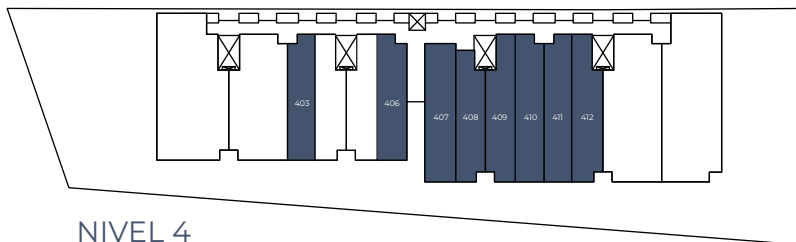

INDIGO
DUNES

ESTUDIO TIPO 1

UBICACIÓN:

NIVEL 3

NIVEL 4

CARACTERÍSTICAS GENERALES:

- ÁREA APROXIMADA 54m² + 9m²
- SALA
- COMEDOR
- COCINA*
- BAÑO COMPLETO
- CLÓSET P/ LAVADO
- RECÁMARA
- CLÓSET
- TERRAZA
- 1 CAJÓN DE ESTACIONAMIENTO**