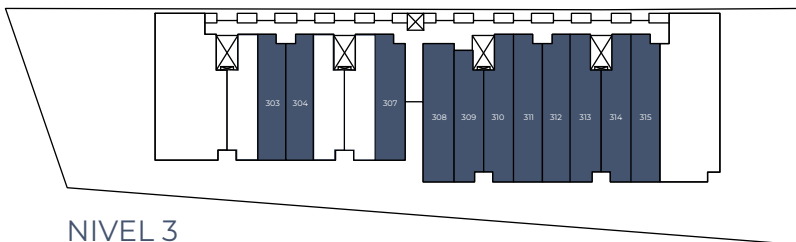

INDIGO
DUNES

ESTUDIO TIPO 1

UBICACIÓN:

NIVEL 3

NIVEL 4

CARACTERÍSTICAS GENERALES:

- ÁREA APROXIMADA 54m² + 9m²
- SALA
- COMEDOR
- COCINA*
- BAÑO COMPLETO
- CLÓSET P/ LAVADO
- RECÁMARA
- CLÓSET
- TERRAZA
- 1 CAJÓN DE ESTACIONAMIENTO**